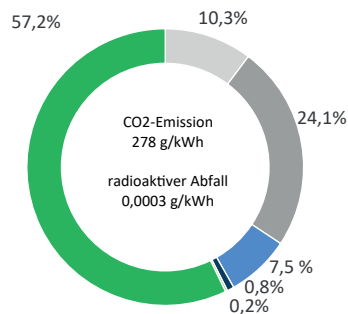

# Wissenswertes zur Stromzusammensetzung der Stadtwerke Strom Plauen

## Stromkennzeichnung im Jahr 2021 gemäß § 42 EnWG

Unsere Stromlieferung für Ökostromprodukte

Unsere Gesamtstromlieferung abzüglich produktspezifischer Zusammensetzungen (Residualmix)

Zum Vergleich: Stromerzeugung in Deutschland