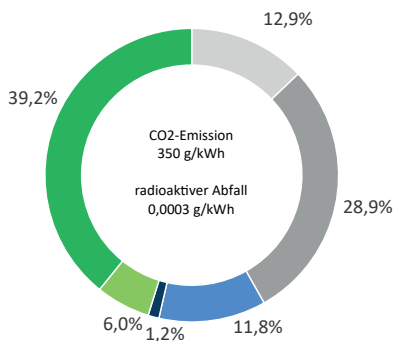

## Stromkennzeichnung im Jahr 2021 gemäß § 42 EnWG

Unsere Stromlieferung für Ökostromprodukte

Unsere Gesamtstromlieferung abzüglich produktspezifischer Zusammensetzungen (Residualmix)

Zum Vergleich: Stromerzeugung in Deutschland

Unser Gesamtenergieträgermix (ohne Anteil Erneuerbare Energien, finanziert aus der EEG-Umlage)

- sonstige erneuerbare Energien
- erneuerbare Energien, finanziert aus der EEG Umlage

- Kohle
- Kernkraft
- Erdgas
- sonstige fossile Energieträger