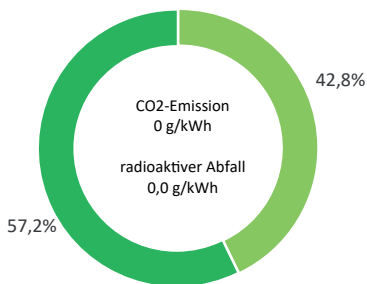

# Wissenswertes zur Stromzusammensetzung der Stadtwerke Strom Plauen

## Stromkennzeichnung im Jahr 2021 gemäß § 42 EnWG

Unsere Stromlieferung für Ökostromprodukte

Unsere Gesamtstromlieferung abzüglich produktspezifischer Zusammensetzungen (Residualmix)

Zum Vergleich: Stromerzeugung in Deutschland