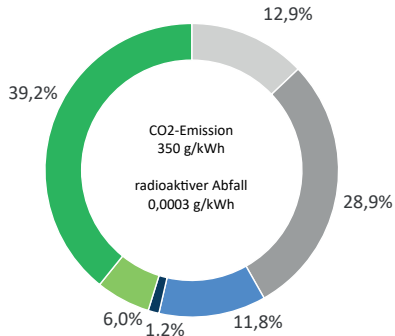

## Stromkennzeichnung im Jahr 2021 gemäß § 42 EnWG

Unsere Stromlieferung für Ökostromprodukte

Unsere Gesamtstromlieferung abzüglich produktspezifischer Zusammensetzungen (Residualmix)

Zum Vergleich: Stromerzeugung in Deutschland

Unser Gesamtenergieträgermix  
(ohne Anteil Erneuerbare Energien, finanziert aus der EEG-Umlage)

- sonstige erneuerbare Energien
- erneuerbare Energien, finanziert aus der EEG Umlage

- Kohle
- Kernkraft
- Erdgas
- sonstige fossile Energieträger