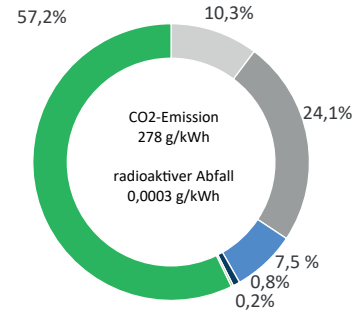

# Wissenswertes zur Stromzusammensetzung der Stadtwerke Strom Plauen

## Stromkennzeichnung im Jahr 2021 gemäß § 42 EnWG

Unsere Stromlieferung für Ökostromprodukte

Unsere Gesamtstromlieferung abzüglich produktspezifischer Zusammensetzungen (Residualmix)

Zum Vergleich: Stromerzeugung in Deutschland