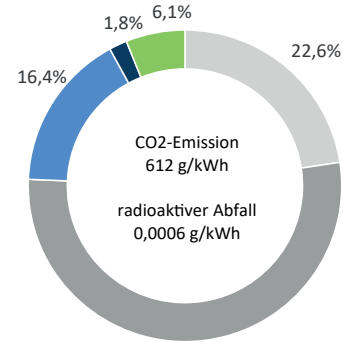

## Stromkennzeichnung im Jahr 2021 gemäß § 42 EnWG

Unsere Stromlieferung für Ökostromprodukte

Unsere Gesamtstromlieferung abzüglich produktspezifischer Zusammensetzungen (Residualmix)

Zum Vergleich: Stromerzeugung in Deutschland

Unser Gesamtenergieträgermix  
(ohne Anteil Erneuerbare Energien, finanziert aus der EEG-Umlage)

- sonstige erneuerbare Energien
- erneuerbare Energien, finanziert aus der EEG Umlage

- Kohle
- Kernkraft
- Erdgas
- sonstige fossile Energieträger