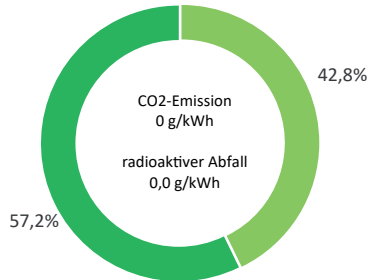

# Wissenswertes zur Stromzusammensetzung der Stadtwerke Strom Plauen

## Stromkennzeichnung im Jahr 2021 gemäß § 42 EnWG

Unsere Stromlieferung für Ökostromprodukte

Unsere Gesamtstromlieferung abzüglich produktspezifischer Zusammensetzungen (Residualmix)

Zum Vergleich: Stromerzeugung in Deutschland